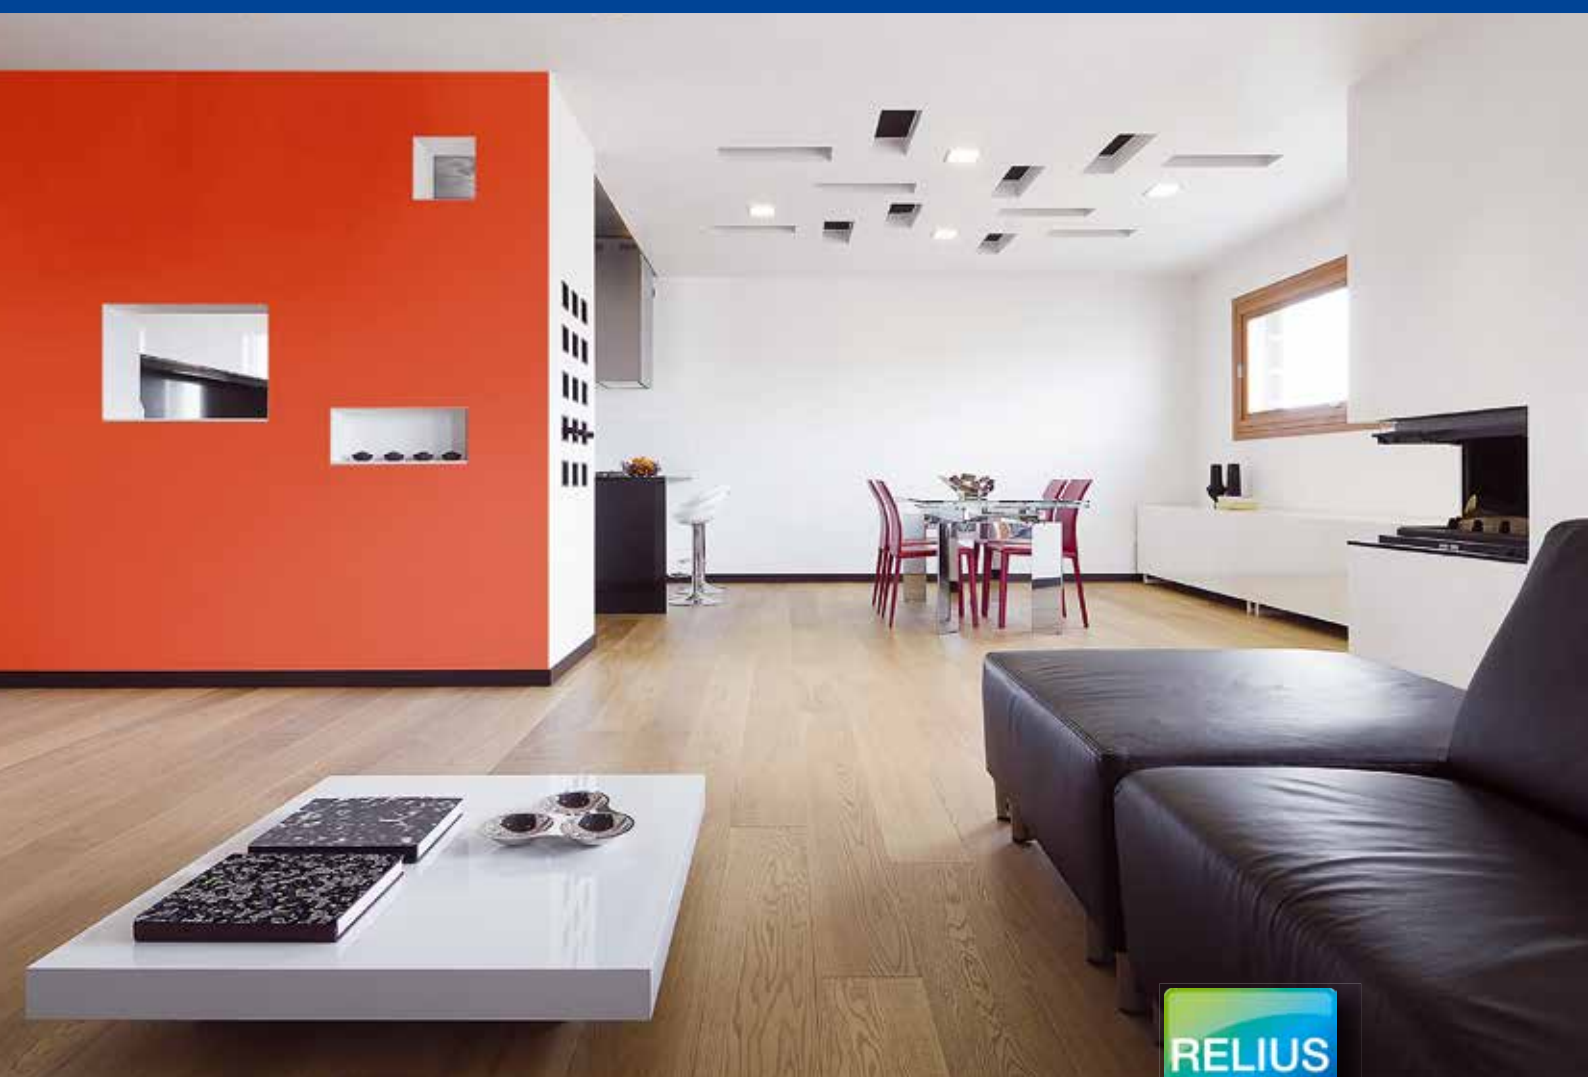

AMPIO SPAZIO ALLA CONVENIENZA.

RELIUS EXTRA PLUS

Universale, coprente, conveniente: RELIUS EXTRA PLUS.

La scelta giusta per gli ambienti interni di grandi dimensioni.

Una idropittura dalla straordinaria versatilità: provare per credere!

RELIUS EXTRA PLUS

La conveniente idropittura a dispersione per interni, perfetta per la ristrutturazione e la costruzione ex novo di ampie superfici sia nelle abitazioni che nelle aziende:

- Versatile e universale
- Altamente coprente e riempitiva
- Facile da lavorare
- Altamente opaca
- Altamente diffusiva
- Ridotta formazione di tensione
- Priva di solventi e plastificanti, a basse emissioni, inodore
- Ecologica poiché esente da alchilfenoli etossilati
- Priva di sostanze ad effetto fogging
- Testata contro le sostanze inquinanti e monitorata durante la produzione
- Formati disponibili per ogni esigenza: 3 l, 6 l, 10 l e 12,5 l
- Disponibile anche in bidoni da 35 kg e in fusti da 120 l per l'uso nelle aziende
- Disponibile in bianco naturale e altre migliaia di tonalità grazie al sistema di miscelazione dei colori RELIUS Living Colours 2.0