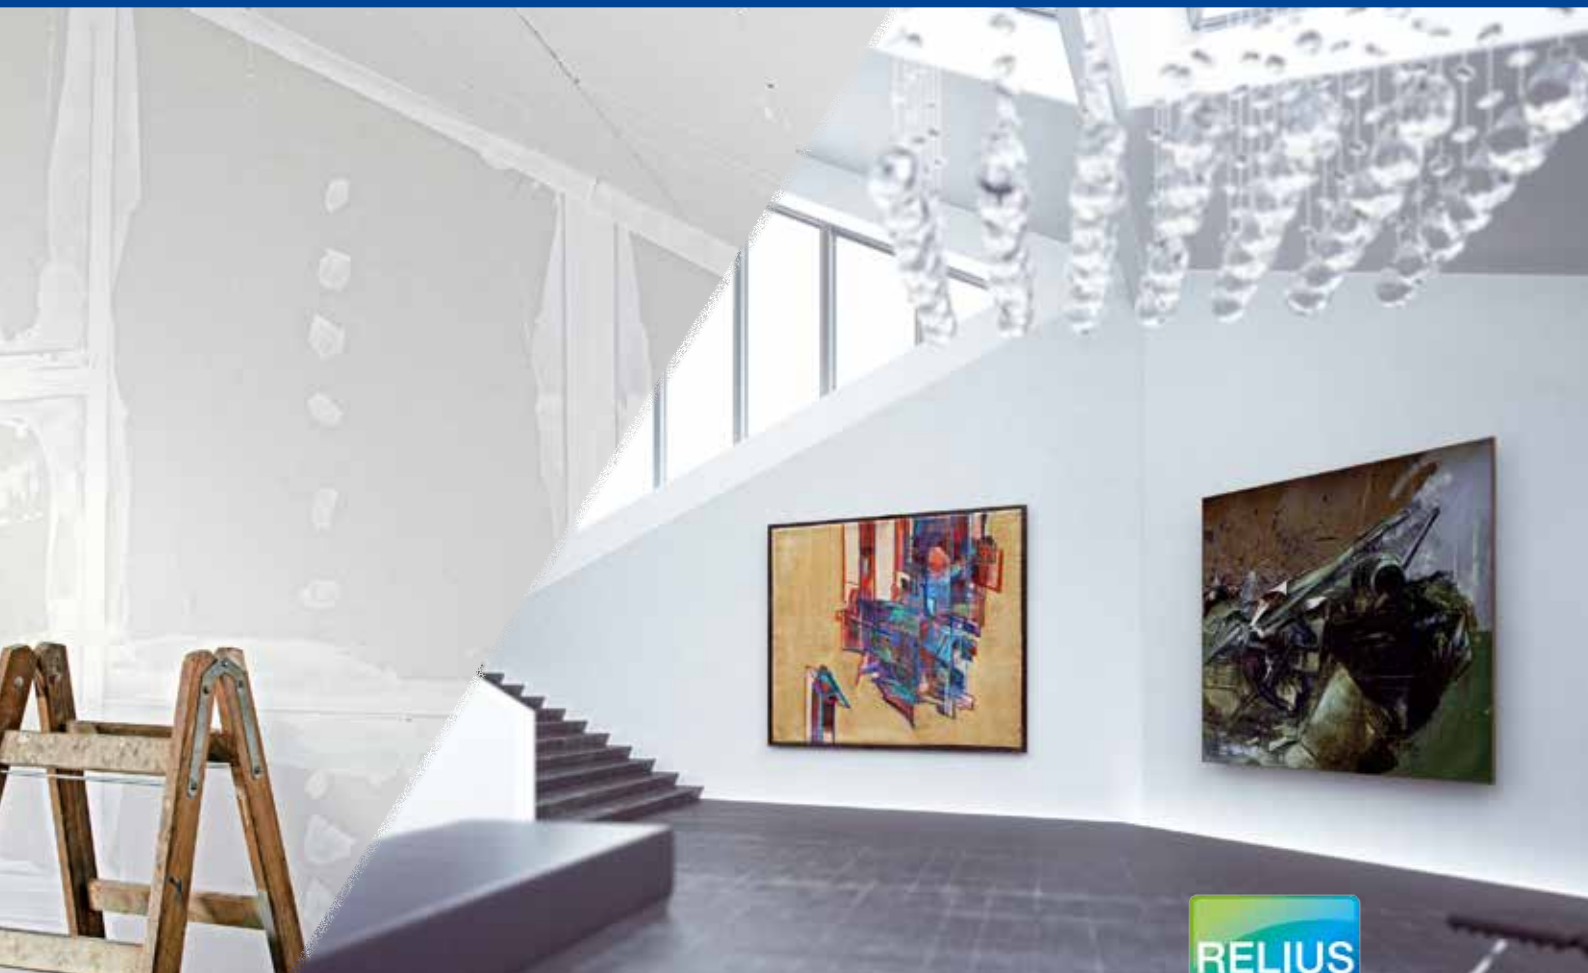

## RELIUS SILAT SOL INNEN

Mit der Premium-Innenfarbe RELIUS SILAT SOL INNEN lassen sich die Anforderungen von Auftraggebern im Handumdrehen realisieren: Natürlich, mineralisch, feuchtigkeitsregulierend, schimmelpilzhemmend, lösemittel- und weichmacherfrei, konservierungsmittelfrei und wohngesund.

Und das alles bei universeller Untergrundhaftung, erstklassiger Verarbeitung, perfektem Deckvermögen und extra matter Oberfläche. RELIUS SILAT SOL INNEN - die Premium-Innenfarbe für das Malerhandwerk.

## Der wohngesunde Alleskönner für Innenräume.

RELIUS SILAT SOL INNEN ist das ideale Produkt für das Malerhandwerk. Ohne spezielle Grundierung oder Haftbrücke bietet die Sol-Silikat-Innenfarbe alles, was professionelle Anwender von einer Premium-Silikat-Innenfarbe nach DIN 18363, Abs. 2.4.1 erwarten.