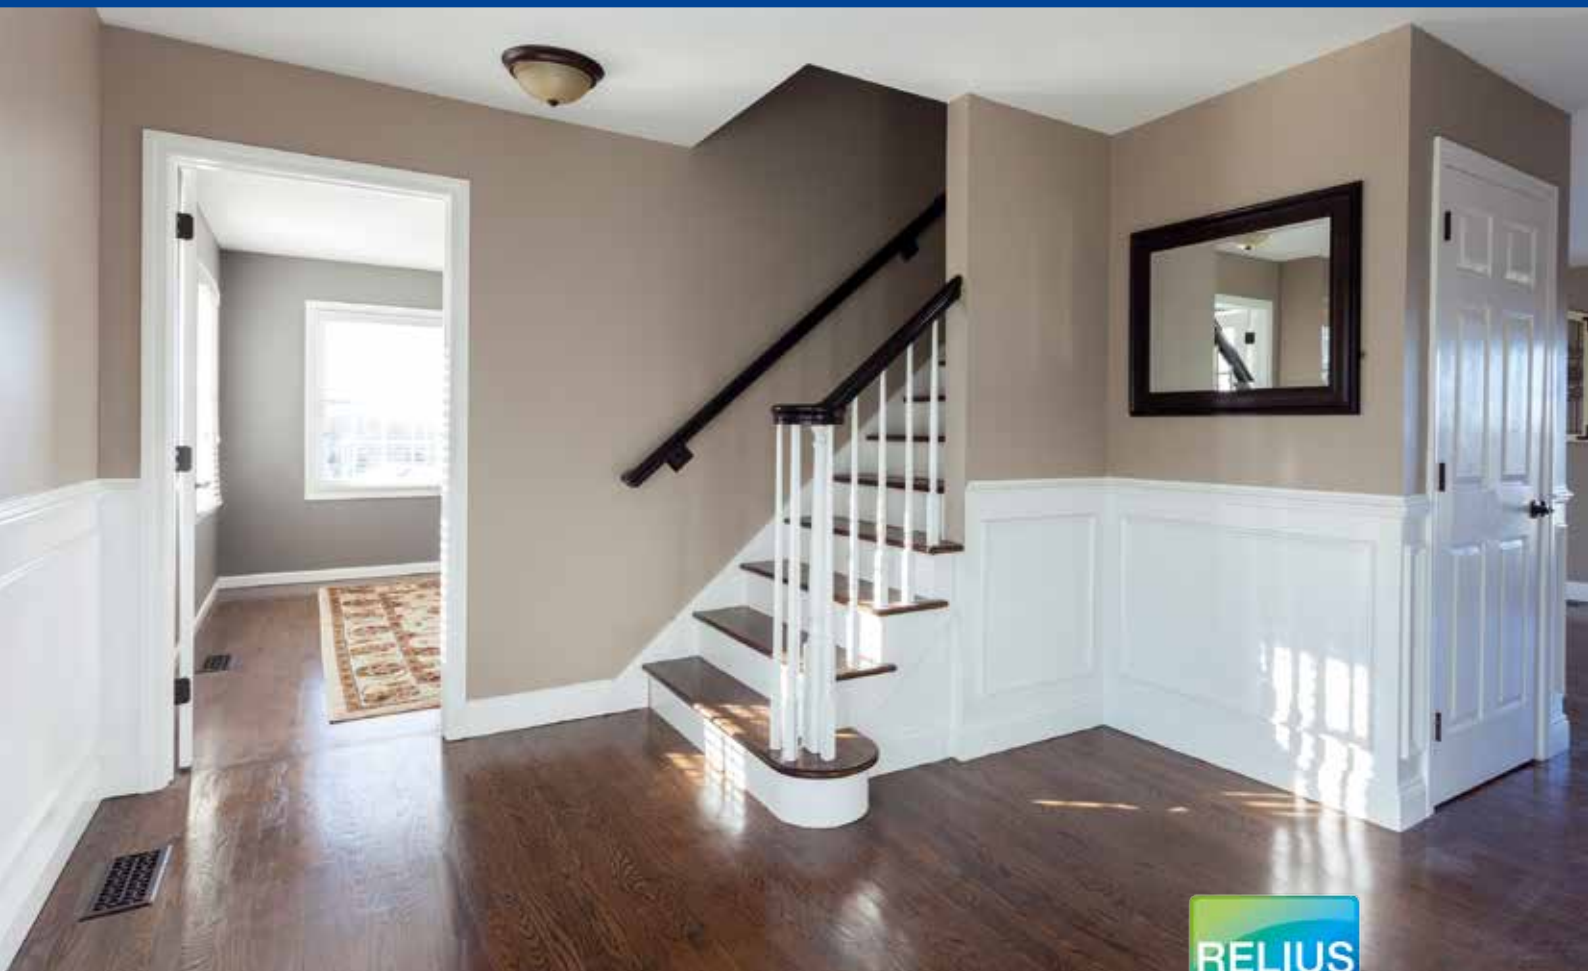

### **RELIUS CLASSIC HOCHGLANZLACK UND RELIUS CLASSIC SEIDENLACK**

Die RELIUS CLASSIC Lacke erfüllen spielend alle Ansprüche eines modernen Decklackes der gehobenen Mittelklasse: bewährte Qualität, hervorragende Leistung zu gutem Preis und anwenderfreundliche Verarbeitung. Ausgesprochen anwenderfreundlich sind auch die erhältlichen Gebindegrößen. Von 0,125 l bis 2,5 l erhält der Anwender immer die idealen Mengen, um bei allen Arbeiten glänzen zu können.