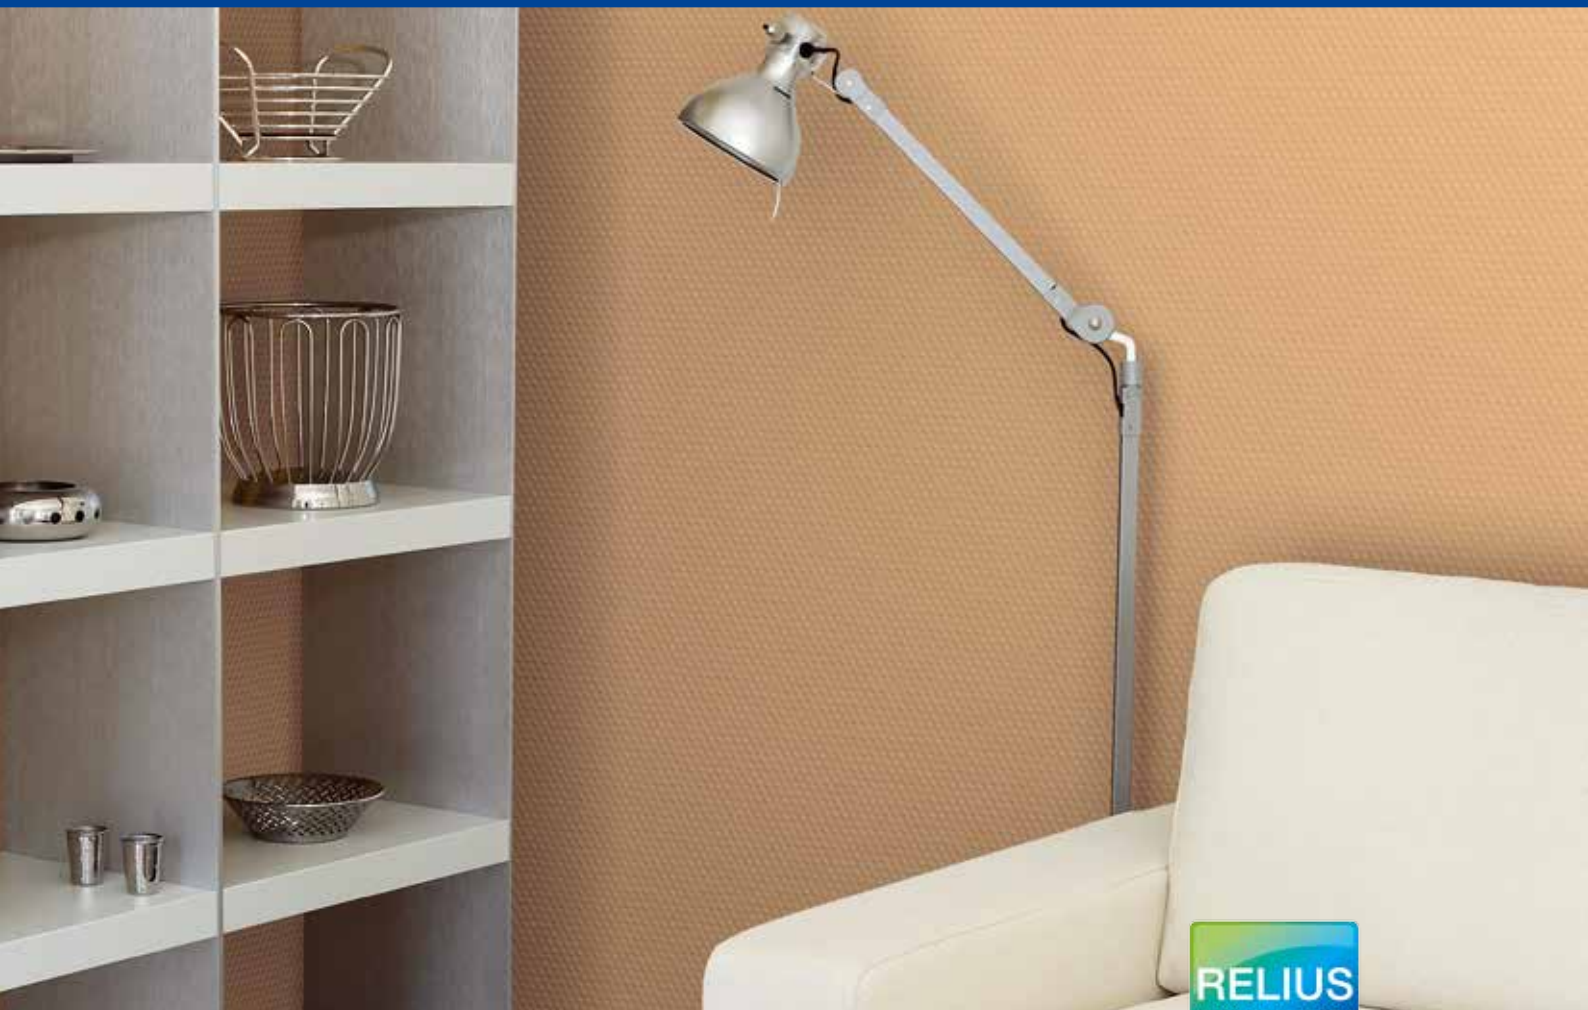

DAS MULTI-TALENT.

RELIUS ALL-KLEISTER

RELIUS ALL-KLEISTER ist ein hochwertiger, kunstharzvergüteter Spezial-Kleister mit hoher Anfangshaftung und sicherer Klebkraft. Die erstklassige Feuchtefestigkeit sorgt für problemloses Überstreichen. Dank ausgezeichneter Klebeeigenschaften ist RELIUS ALL-KLEISTER auch auf schwierigen Untergründen und Neuputzflächen anwendbar.

RELIUS ALL-KLEISTER lässt sich universell verarbeiten mittels Tapeziergerät, Bürstenauftrag oder Wandklebetechnik und ist für nahezu alle Tapeten und Wandbeläge einsetzbar.

Das Multi-Talent für jede Anwendung.

- Für nahezu alle Tapeten und Wandbeläge einsetzbar:
 - Raufaser
 - Sanier- und Armierungsvlies
 - Vliestapeten geprägt
 - Struktur- und Prägetapeten
 - Vinyl- und Textiltapeten
 - Glasgewebe
- Perfekt für jede Art der Anwendung und Verarbeitung:
 - Bürstenauftrag
 - Wandklebetechnik mittels Rollauftrag
 - Tapeziergerät
 - Airless-Gerät
- Sichere Klebkraft auch bei schwierigen Untergründen und Neuputzflächen
- Hohe Anfangshaftung
- Gut korrigierbar
- Leichte, gleichmäßige Verteilung
- Sichere Naht- und Kantenverklebung
- Erstklassige Feuchtefestigkeit für problemloses Überstreichen
- Kalk- und zementbeständig
- Ideal auch als Kleistergrundierung anwendbar
- Besonders transparent auffrocknend
- Erhältlich in den Gebindegrößen 800 g (Schachtel) und 5 kg (Eimer mit handlicher Dosierhilfe)